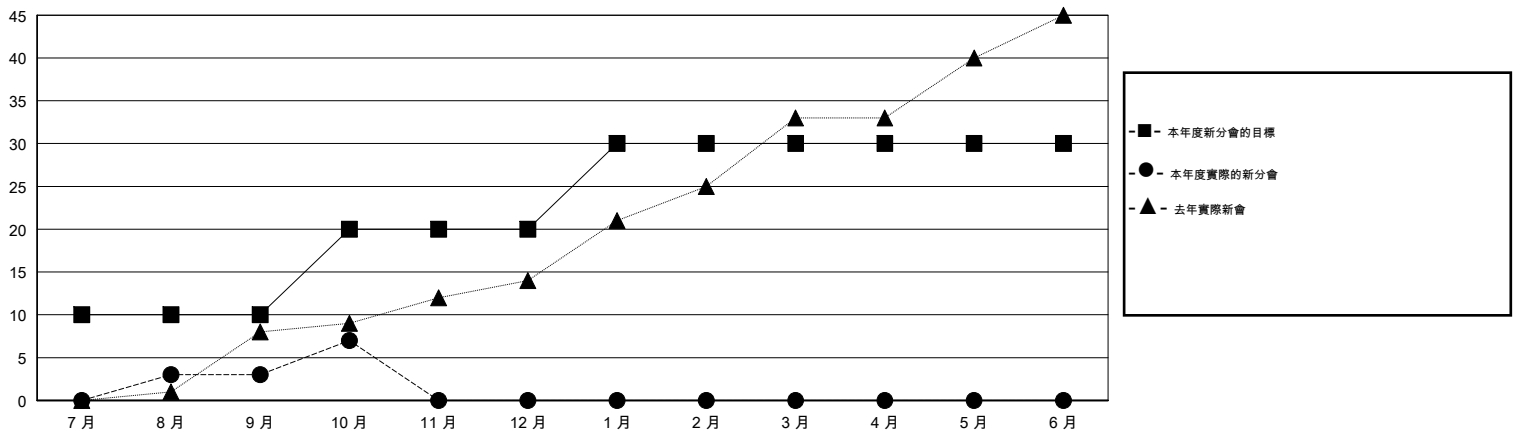

MONTHLY MEMBERSHIP PROGRESS REPORT

District 381

Results as of: 10/31/2017

GMT: ZIYU LIN

地點 CHINA

GMT憲章區

分會			
成果 2017-2018			
季	新分會目標	新會	會員流失的分會
7月/8月/9月	10	3	2
10月/11月/12月	10	4	0
1月/2月/3月	10	0	0
4月/5月/6月	0	0	0

位會員@每位須繳			
成果 2017-2018			
季	會員淨增長目標	實際會員增長數	實際退會會員 (包括轉會)
7月/8月/9月	-200	235	30
10月/11月/12月	-200	676	21
1月/2月/3月	700	0	0
4月/5月/6月	0	0	0

目標與實際新會累積