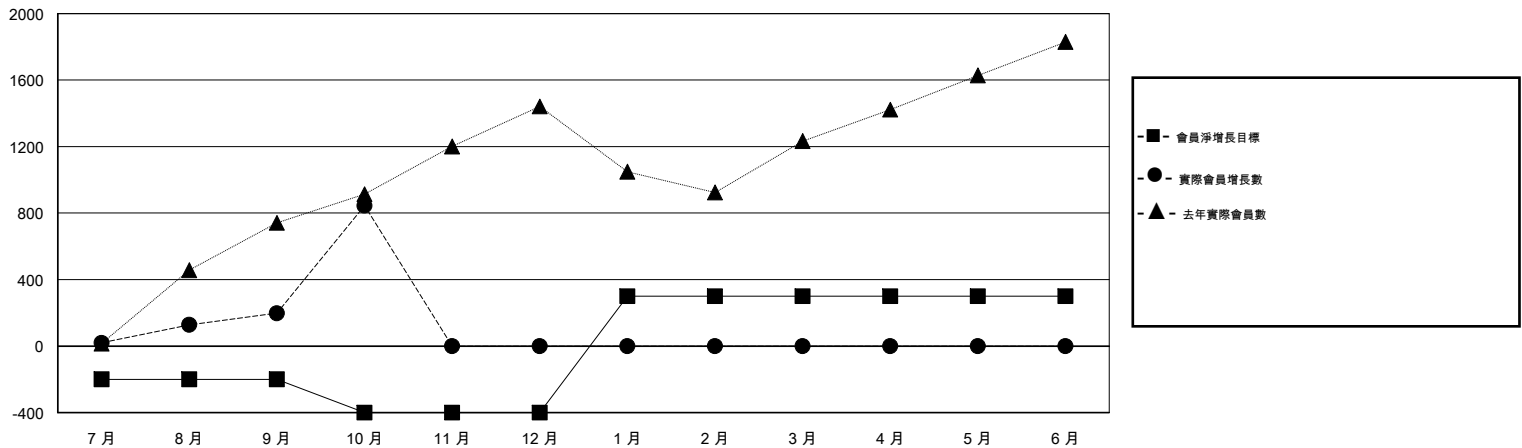

目標和實際會員累積

已取消的分會: 2

放棄的會員

過世	1
分會已取消	0
其他	50
總計	51

154 CLUBS OF 242 增添1位或以上的
會員

[點擊這裡取得彙計會員數據](#)

性別分佈

男	7,284 (66.92%)
女	3,600 (33.08%)
年度女性會員百分比目標: 38%	

總計家庭單位會員數 493

支付減半會費的家庭會員 252